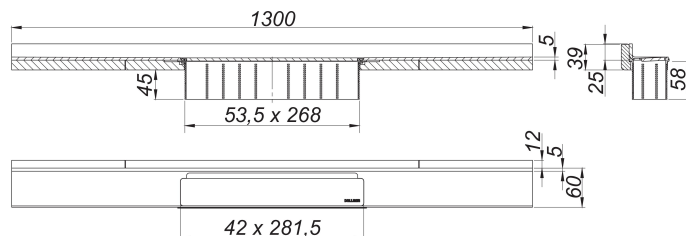

Duschrinne CeraWall Select N Edelstahl matt, 1300 mm

Artikelnummer: 536785

GTIN: 4001636536785

Rabattgruppe: 11

Beschreibung:

Duschrinne CeraWall Select N Edelstahl matt, 1300 mm

zum Einbau mit Ablaufgehäusen CeraFlex, CeraFlex Plan, CeraFlex senkrecht, DallFlex, DallFlex Plan, DallFlex senkrecht und Duschelementen DallFlex Wall, DallFlex Wall Plan.

Ablaufschiene mit mehrseitigem Präzisionsgefälle, sichtbar am Übergang zwischen Wand und Boden installiert, geeignet für Wand- und Bodenbeläge von 24 – 32 mm (inkl. Kleberbett), Länge millimetergenau anpassbar.

Ausführung:

- Abdeckung
- selbstklebendes Sicherheitsband S 3 mit Schnittschutzarmierung aus Edelstahl zum Schutz der Flächenabdichtung und Schalldämmband zur Entkoppelung vom Baukörper
- Montagezubehör und Positionierhilfen
- Bauschutzabdeckung

Material:

Edelstahl 1.4301, massiv 5 mm, matt satiniert, Belastungsklasse K 3 (300 kg)

Bestellhinweis CeraWall Select N Duo:

Bitte Ablaufgehäuse DallFlex Duo + Duschrinne CeraWall Select N Duo bestellen!