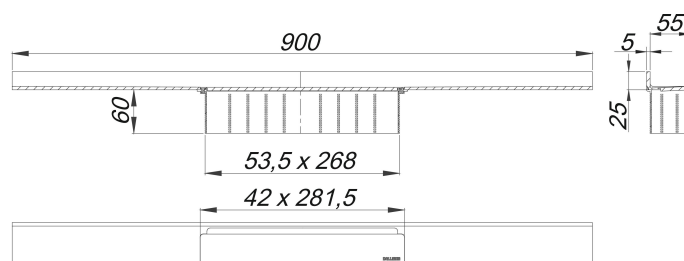

## Duschrinne CeraWall Select schwarz matt, 900 mm

Artikelnummer: 535306

GTIN: 4001636535306

Rabattgruppe: 11

### Beschreibung:

Duschrinne CeraWall Select schwarz matt, 900 mm

zum Einbau mit Ablaufgehäusen CeraFlex, CeraFlex Plan, CeraFlex senkrecht, DallFlex, DallFlex Plan, DallFlex senkrecht und Duschelementen DallFlex Wall, DallFlex Wall Plan.

Ablaufschiene mit mehrseitigem Präzisionsgefälle, sichtbar am Übergang zwischen Wand und Boden installiert, geeignet für Bodenbeläge von 10 – 24 mm und Wandbeläge von 12 – 24 mm (inkl. Kleberbett), Länge millimetergenau anpassbar.

### MATERIAL

Edelstahl 1.4301, massiv 5 mm, Belastungsklasse K 3 (300 kg), farbig PVD beschichtet schwarz matt

Bestellhinweis CeraWall Select:

Bitte Ablaufgehäuse CeraFlex, DallFlex oder Duschelement DallFlex Wall + Duschrinne CeraWall Select bestellen!