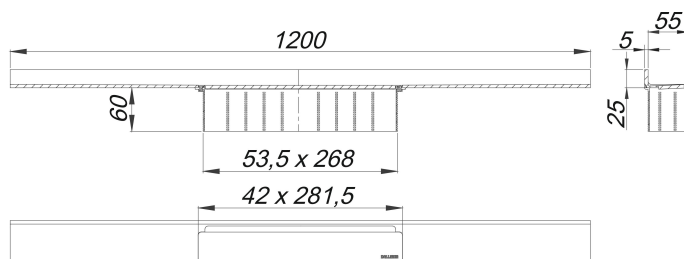

Duschrinne CeraWall Select Edelstahl poliert, 1200 mm

Artikelnummer: 535139

GTIN: 4001636535139

Rabattgruppe: 11

Beschreibung:

Duschrinne CeraWall Select Edelstahl poliert, 1200 mm

zum Einbau mit Ablaufgehäusen CeraFlex, CeraFlex Plan, CeraFlex senkrecht, DallFlex, DallFlex Plan, DallFlex senkrecht und Duschelementen DallFlex Wall, DallFlex Wall Plan.

Ablaufschiene mit mehrseitigem Präzisionsgefälle, sichtbar am Übergang zwischen Wand und Boden installiert, geeignet für Bodenbeläge von 10 – 24 mm und Wandbeläge von 12 – 24 mm (inkl. Kleberbett), Länge millimetergenau anpassbar.

AUSFÜHRUNG

- Abdeckung
- selbstklebendes Sicherheitsband S 3 mit Schnittschutzarmierung aus Edelstahl zum Schutz der Flächenabdichtung und Schalldämmband zur Entkoppelung vom Baukörper
- Montagezubehör und Positionierhilfen
- Bauschutzabdeckung

MATERIAL

Edelstahl 1.4301, massiv 5 mm, hochglanzpoliert, Belastungsklasse K 3 (300 kg)

Bestellhinweis CeraWall Select:

Bitte Ablaufgehäuse CeraFlex, DallFlex oder Duschelement DallFlex Wall + Duschrinne CeraWall Select bestellen!