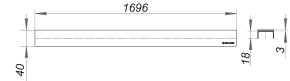

## Abdeckung CeraLine Design matt, 1700 mm

Artikelnummer: 524324

GTIN: 4001636524324

Rabattgruppe: 8

### Beschreibung:

Abdeckung CeraLine Design matt, 1700 mm

Abdeckung zu Duschrinnen CeraLine,  
geeignet für Bodenbeläge 5–19 mm (inkl. Kleber), Breite 40 mm

Material:

Edelstahl 1.4301, Auflage massiv 3 mm, Belastungsklasse K 3 (300 kg)